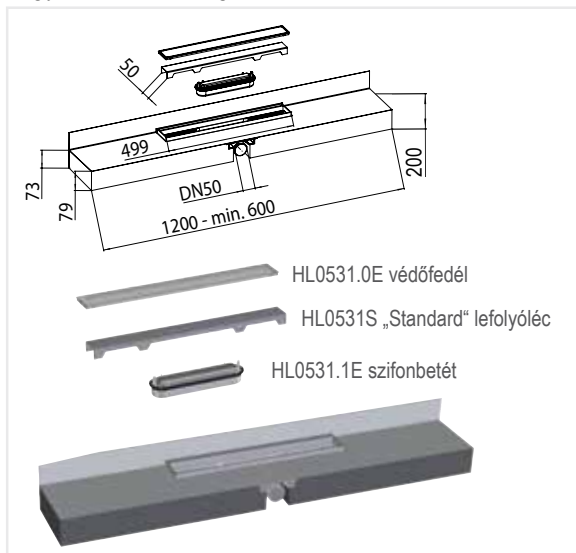

*Egy folyóka minden mérethez*

PRIMUS-LINE zuhany résfolyóka

# EGY FOLYÓKA MINDEN MÉRETHEZ

A HL531 egy a fal és a padló találkozási vonalába beépíthető részfolyóka, melynek lejtést adó EPS építőeleme az építkezés helyszínén a kívánt méretre szabható.

**ÚJ:** Mostantól burkolható látható résszel (HL0531I), vagy színezett üveg betétes dísléccel is rendelhető

- Egyszerű és gyors beépítés
- Beépítési magasság csak 79mm!
- Részfolyóka beállítható hossz méretű építőelemen: Az építőelem 60-120cm ig vágással méretre állítható, vagy a HL531V toldóelemmel hosszabbítható
- PRIMUS® kettős működésű búzzárrendszer: Kiszáradás esetén tökéletesen búzzáró és a vákuum leszívó hatása ellen is véd (ÖNORM B2501)
- Kompletts csomag a nemesacél látható résszel és védőfedéllel
- Kiváló szigetelhetőség a szövetkasírozott szigetelő bevonatnak köszönhetően
- Könnyen kiemelhető szifonbetét a gyors tisztítás érdekében
- A részképzés miatt hatékony és gyors vízvezetés + szivárgóvíz elvezetés