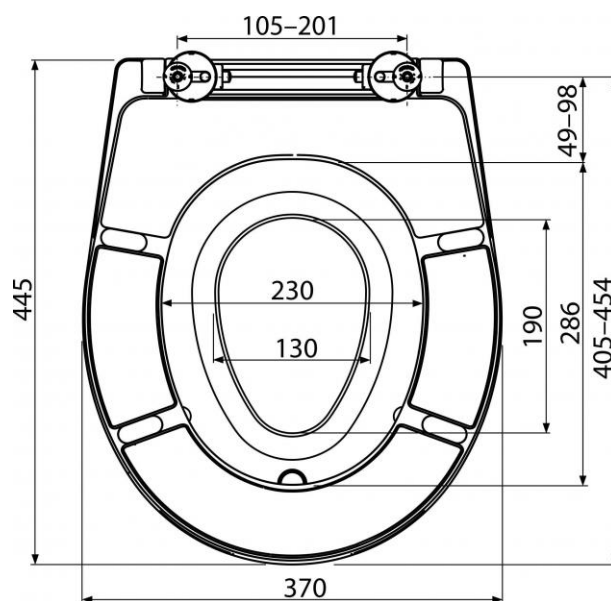

A606

WC ülőke univerzális SOFTCLOSE integrált betéttel, Duroplast

Alkalmazás

A kompatibilitási táblázat szerinti WC csészéhez

Jellemzők

- Szín: Fehér
- Integrált betét
- A gyermekbetét mágnes segítségével csatlakozik, és el lehet távolítani, ha már nincs rá szükség
- CLICK-rendszer - könnyen tisztítható kerámia, köszönhető a gyorsan levehető ülőkének
- Fém pántok fehér műanyag kupakkal univerzálisan állítható
- SOFTCLOSE -lassú záródású biztonsági ülőke rendszer
- Színtálló anyag
- A pánt behúzása fentről csavarhúzóval
- Anyag: duroplast antibakteriális hatással (ezüstöt tartalmazó vegyületek biztosításával)

Csomag tartalma

- WC ülőke
- Kivehető betét
- Pántok P106B

Rendelési szám

Kód	EAN
A606	8595580544065

A606

WC ülőke univerzális SOFTCLOSE integrált betéttel, Duroplast

Garanciák

2/2 év

Vámtarifaszám

39222000

Súly – db	2,8275 kg
Súly – csomagolás	22,68 kg
Súly – Paletta	kg
Méret – db	375×57×462 mm
Méret – csomagolás	475×385×295 mm
Mennyiség – csomagolás	5 db
Mennyiség – Paletta	120 db